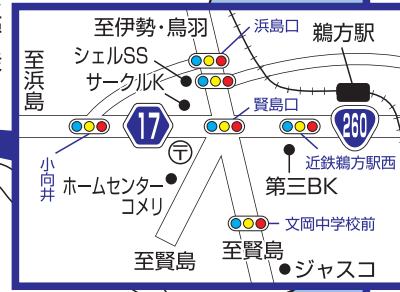

~Welcome to Geibouso~

道路案内

TEL 0599-53-0029
〒517-0404 三重県志摩市浜島町浜島1550-1

- 国道
- 県道
- 信号及び信号交差点 (主な場所を記入してあります)

お車で…

鳥羽駅から	約45分
伊勢神宮から	約45分
玉城ICから	約40分
大王崎灯台から	約20分
スペイン村から	約25分
賢島駅から	約20分

南伊勢町

伊勢市

鳥羽市

磯部町

阿児町

浜島町

五ヶ所湾

鯨望荘

至大王崎
至御座