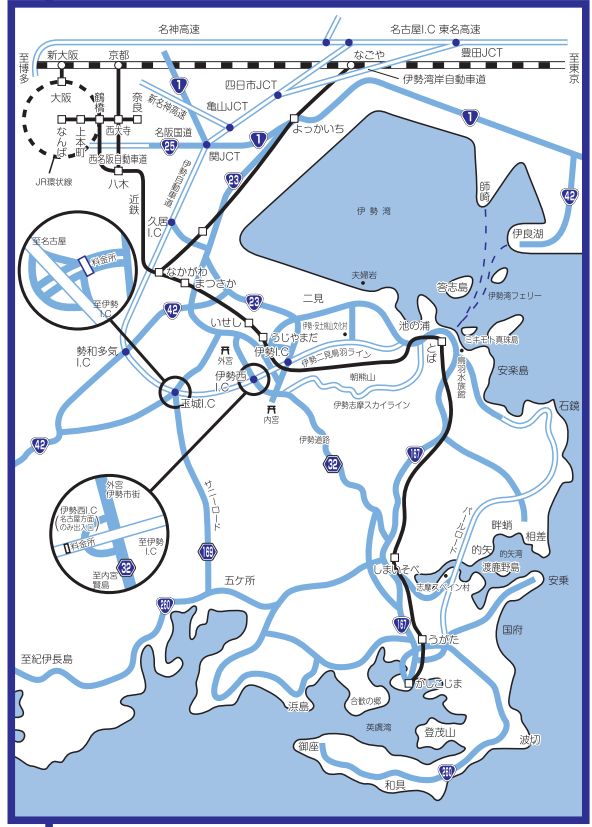

~Welcome to Geibouso~

道路案内

TEL 0599-53-0029
〒517-0404 三重県志摩市浜島町浜島1550-1

- 国道
- 県道
- 信号及び信号交差点 (主な場所を記入してあります)

お車で…

鳥羽駅から	約45分
伊勢神宮から	約45分
玉城ICから	約40分
大王崎灯台から	約20分
スペイン村から	約25分
賢島駅から	約20分

南伊勢町

伊勢市

鳥羽市

磯部町

阿児町

浜島町

五ヶ所湾

鯨望荘

至大王崎
至御座